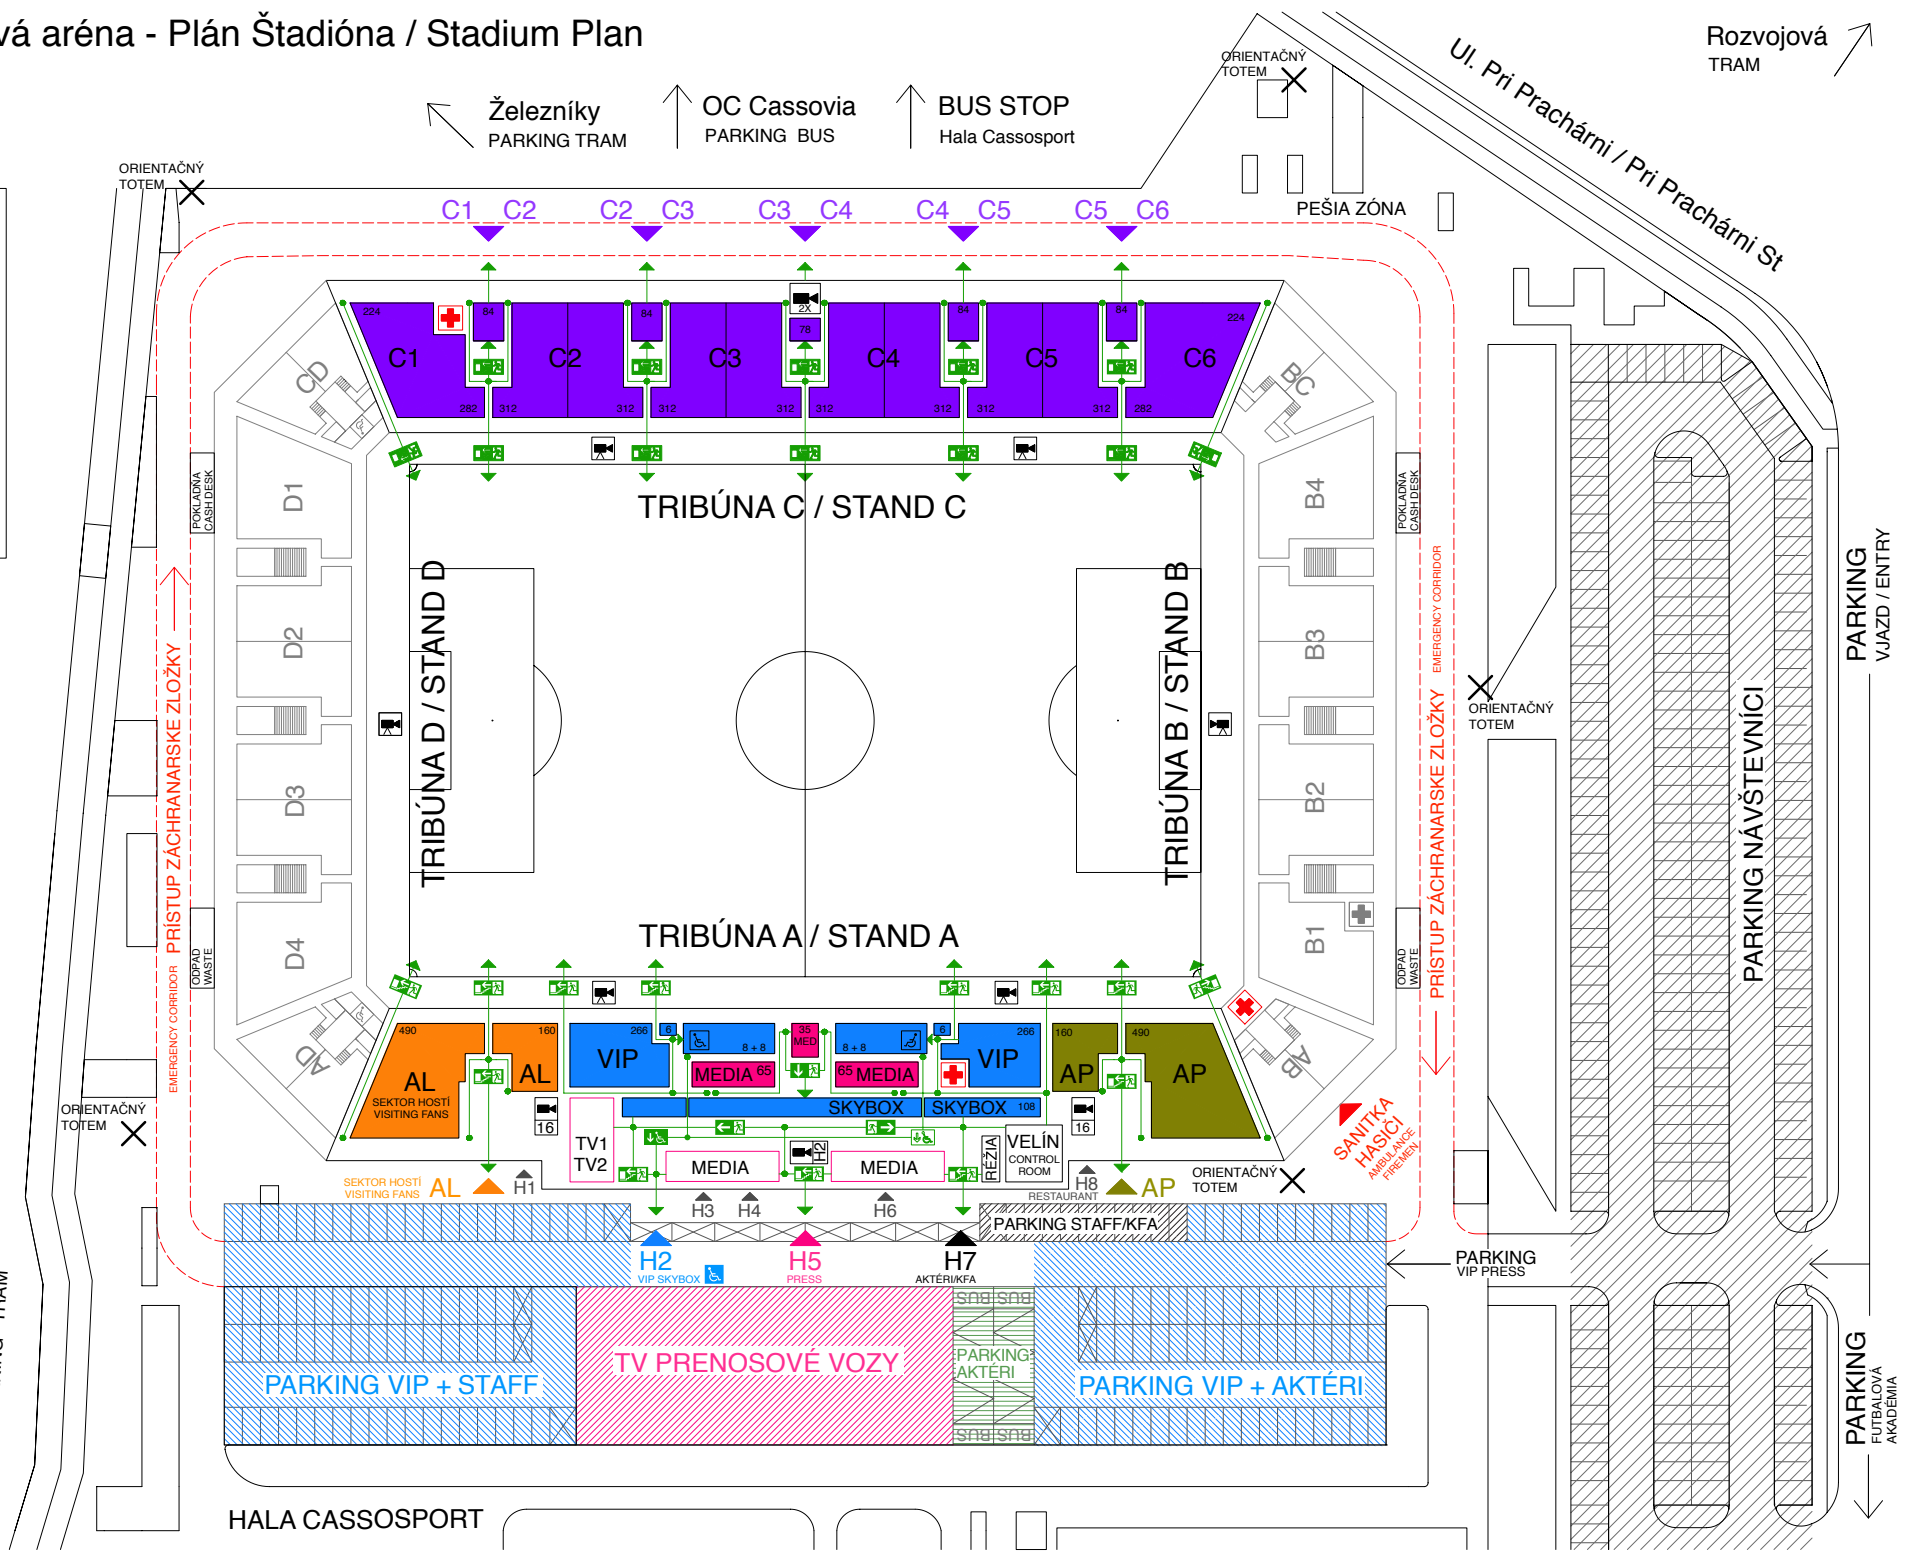

# Košická futbalová aréna - Plán Štadióna / Stadium Plan

Rozvojeová TRAM

Železníky PARKING TRAM  
 OC Cassovia PARKING BUS  
 BUS STOP Hala Cassosport

**LEGENDA / LEGEND**

- Úniková cesta po schodisku  
Escape stairs
- Úniková cesta  
Escape route
- Bezbariérová úniková cesta  
Barrier-free escape route
- Úniková cesta  
Escape route
- Ošetrovňa  
Medical room
- Stanovište kamery  
Camera position
- Bezbariérové sektory a vstupy  
Barrier-free sectors and entrances
- Vstup  
Gate
- Označenie sektora  
Sector number

C1

Moldavská cesta  
PARKING TRAM

HALA CASSOSPORT

PARKING  
FUTBALOVÁ  
AKADEMIA